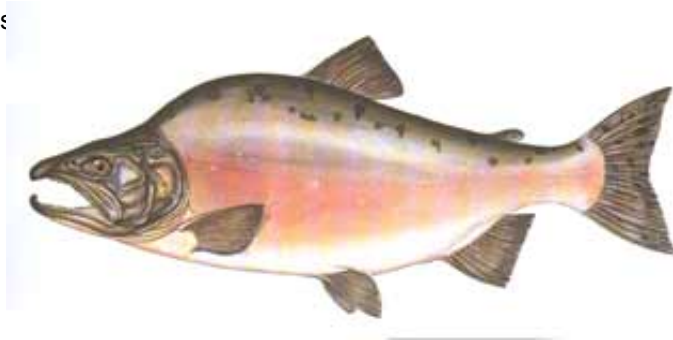

## Pstruh duhový

### **databáze ryb**

Zasláno od: Stepan

Datum zveřejnění: 22.6.2005

**Latinský název:** Oncorhynchus mykiss

**Průměrná délka:** 25-50 cm

### **Popis:**

Protáhlé, ze stran poněkud zploštělé tělo s vysokým ocasním násadcem. Mezi hřbetní ploutví tuková ploutvička. Malé šupiny, 135-150 v postranní čáře. Tupě zakončený rypec, široká ústa. Na destičkovité části kosti radliční jsou většinou čtyři zuby na zadním okraji, hřebínek silně zakřivený s jednou až dvěma řadami zubů. Byl dovezen do Evropy z Ameriky v r. 1880. Vyskytuje se v řekách pobřežní vody od jižní Aljašky až po jižní Oregon. V ČR jen díky dovozu. Živí se larvami hmyzu, náletovým hmyzem, planktonními korýši a rybkami.