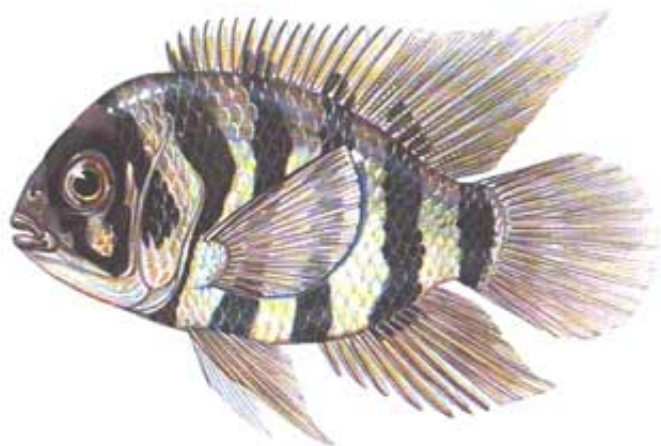

## Kančík žíhaný

### databáze ryb

Zasláno od: Stepan

Datum zveřejnění: 20.6.2005

**Latinský název:** Cichlasoma facetum

**Průměrná délka:** 10-30 cm

#### **Popis:**

Vysoké, ze stran zploštělé tělo s relativně krátkou hlavou a příkře stoupajícím čelem. Ocasní ploutev okrouhlá. Zbarvení velmi proměnlivé; od mosazně žluté přes hnědavě žlutou, zelenavou a popelavou až po temně černou. Na bocích zpravidla více intenzivně příčných pruhů zasahujících i do hřbetní a řitní ploutve. Ploutve většinou tmavě olivově zelené až černé. Žije v pobřežních oblastech s hojným rostlinstvem v tekoucích vodách a jezerech Jižní Ameriky. Je velmi odolná vůči nízkým teplotám. Živí se bezobratlými, zejména larvami hmyzu a menšími měkkýši.